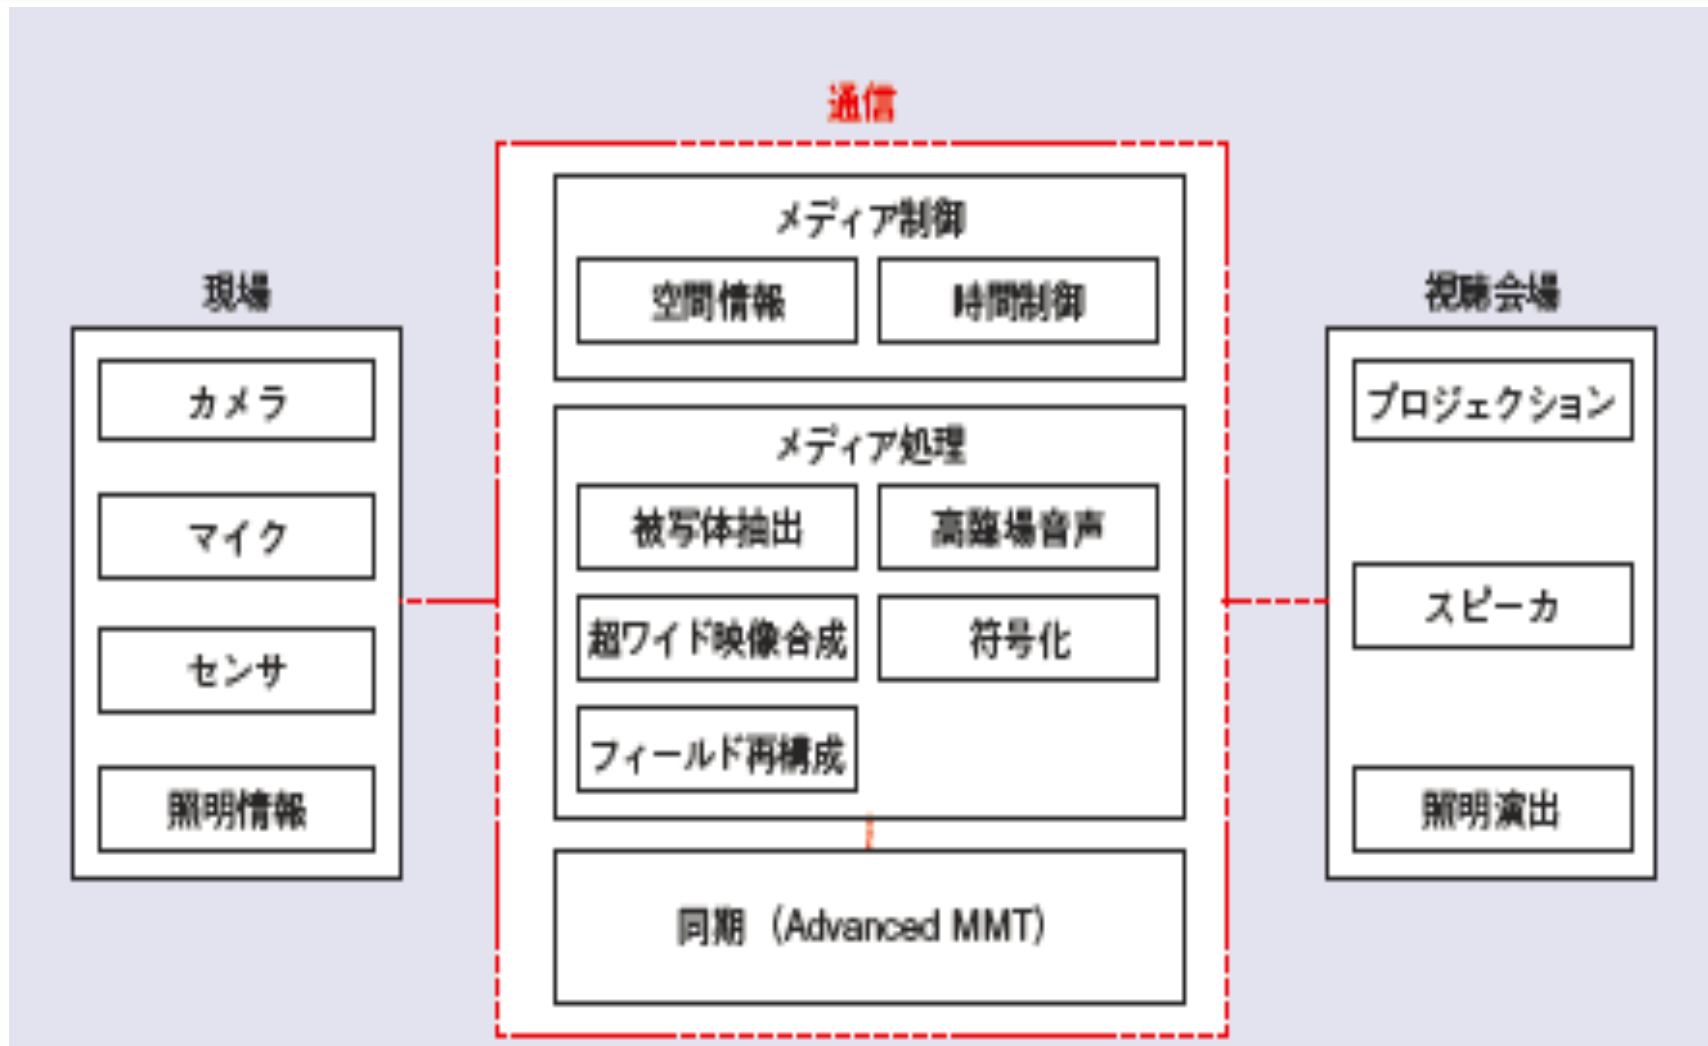

ILE (Immersive Live Experience)

超高臨場感ライブ体験技術

出典:TTCセミナー(2016-12-6)

ILE (Immersive Live Experience)

ILEのフレームワークの例

出典: NTT技術ジャーナル2018年10月号

ILE (Immersive Live Experience)

ILEの要素技術