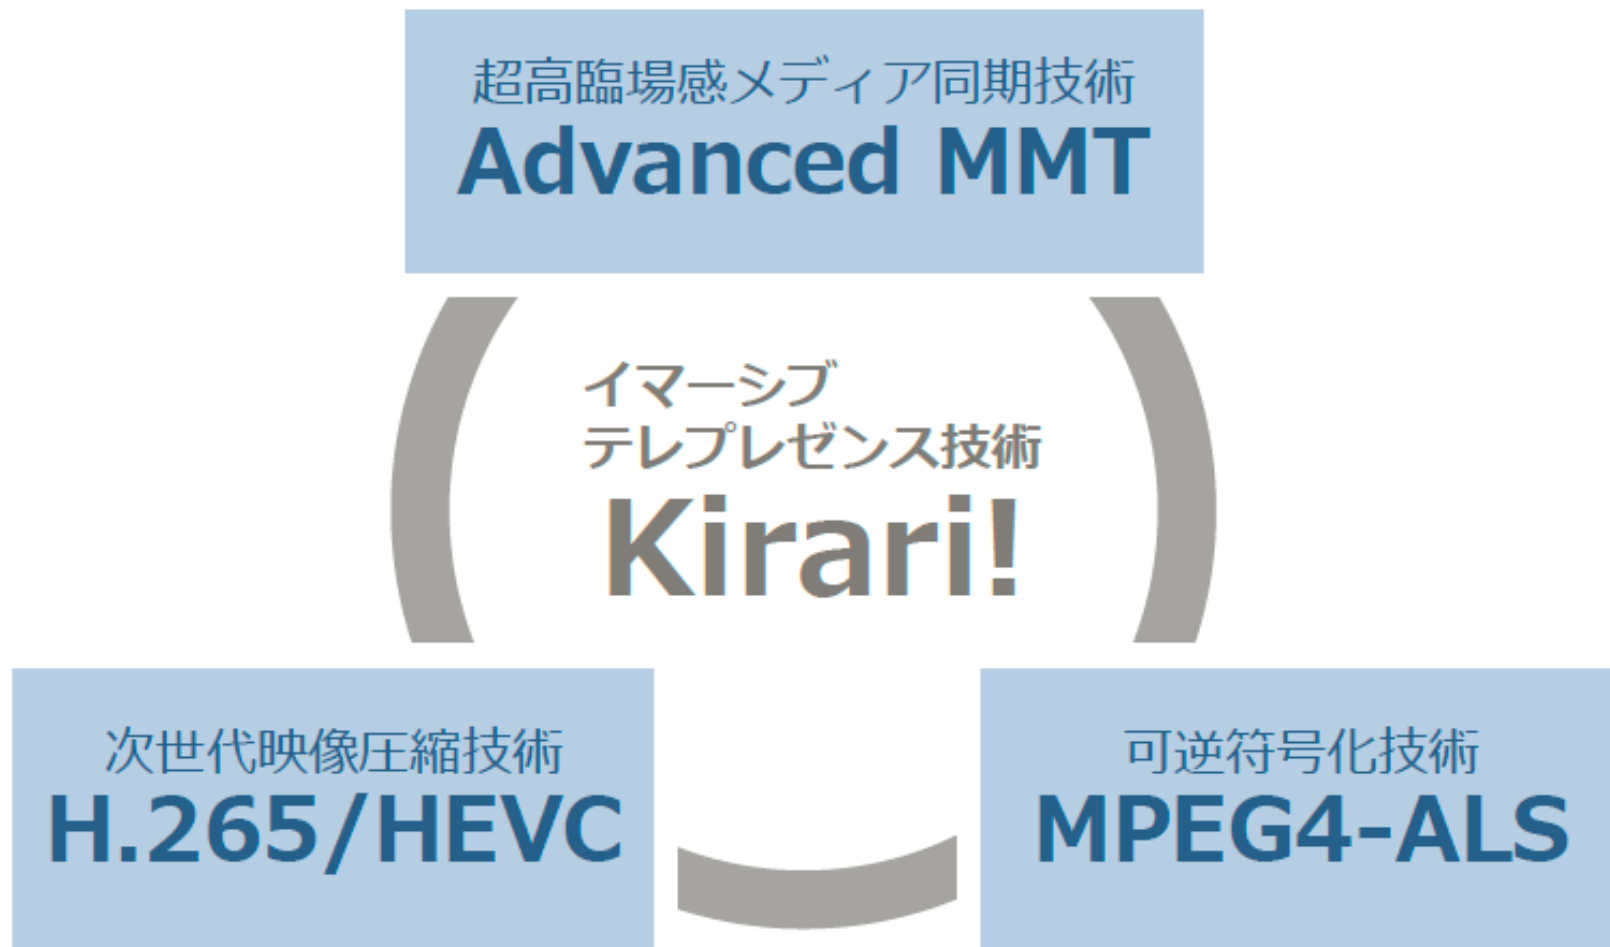

ILE (Immersive Live Experience)

超高臨場感ライブ体験技術

出典:TTCセミナー(2016-12-6)

ILE (Immersive Live Experience)

ILEのフレームワークの例

出典: NTT技術ジャーナル2018年10月号

ILE (Immersive Live Experience)

ILEの要素技術